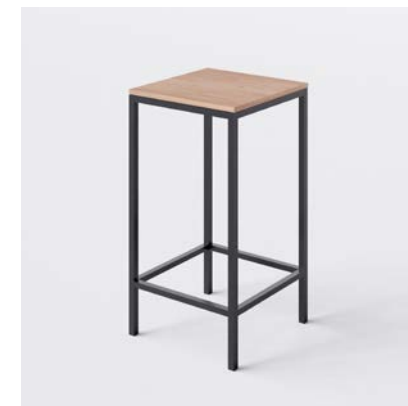

BANQUETA INDUSTRIAL

DESCRIÇÃO DO PRODUTO

Estrutural de ferro pintado na eletrostática a pó com ponteiros internas plasticas, material de mdf com fitas de borda sendo cantos retos e espessura de 15 mm

MEDIDAS

0,40 x 0,40 x 0,74

CORES ESTRUTURA

CORES MDF